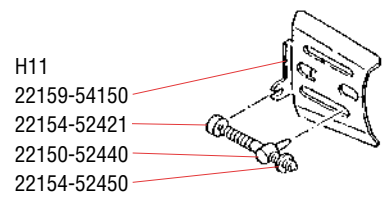

H CLUTCH COVER/TAPA DEL EMBRAGUE/COUVERCLE D'EMBRAYAGE

H8
72320-54000

J

FLYWHEEL/VOLANTE/ROTOR

K

RECOIL STARTER/ARRANCADOR/DÉMARREUR

AIR FILTER/FILTRO AIRE/FILTRE À AIR

M ACCESSORIES/ACCESORIOS/ACCESSOIRES