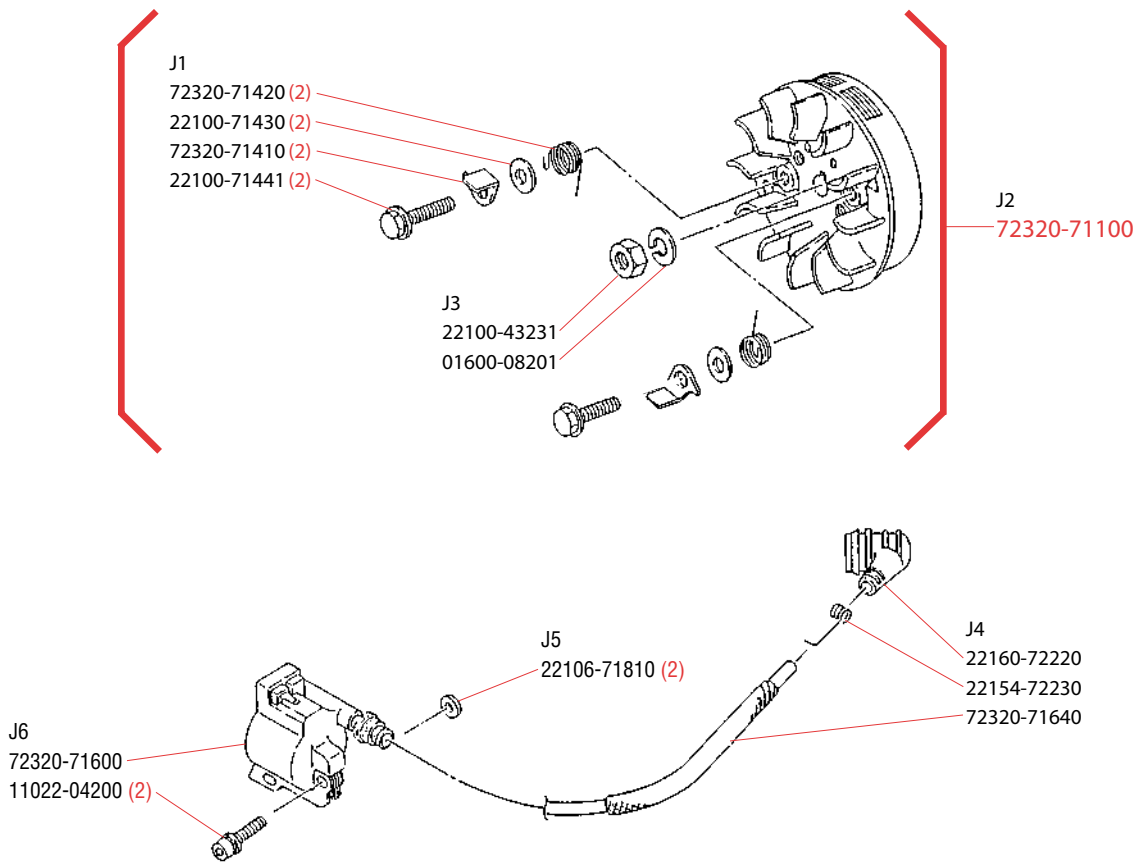

H CLUTCH COVER/TAPA DEL EMBRAGUE/COUVERCLE D'EMBRAYAGE

H8
72320-54000

J

FLYWHEEL/VOLANTE/ROTOR

K

RECOIL STARTER/ARRANCADOR/DÉMARREUR

AIR FILTER/FILTRO AIRE/FILTRE À AIR

M ACCESSORIES/ACCESORIOS/ACCESSOIRES