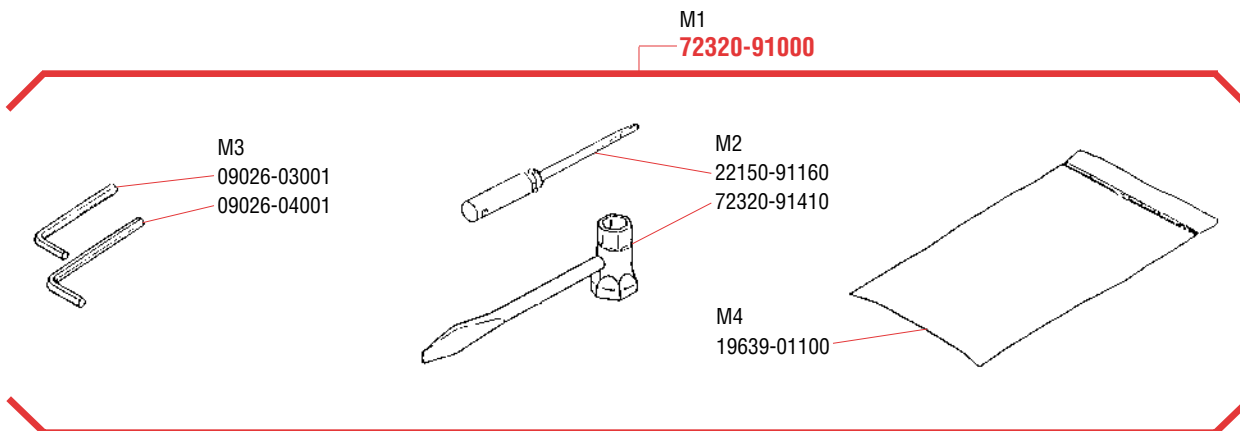

H CLUTCH COVER/TAPA DEL EMBRAGUE/COUVERCLE D'EMBRAYAGE

H8
72320-54000

J

FLYWHEEL/VOLANTE/ROTOR

K

RECOIL STARTER/ARRANCADOR/DÉMARREUR

AIR FILTER/FILTRO AIRE/FILTRE À AIR

M ACCESSORIES/ACCESORIOS/ACCESSOIRES