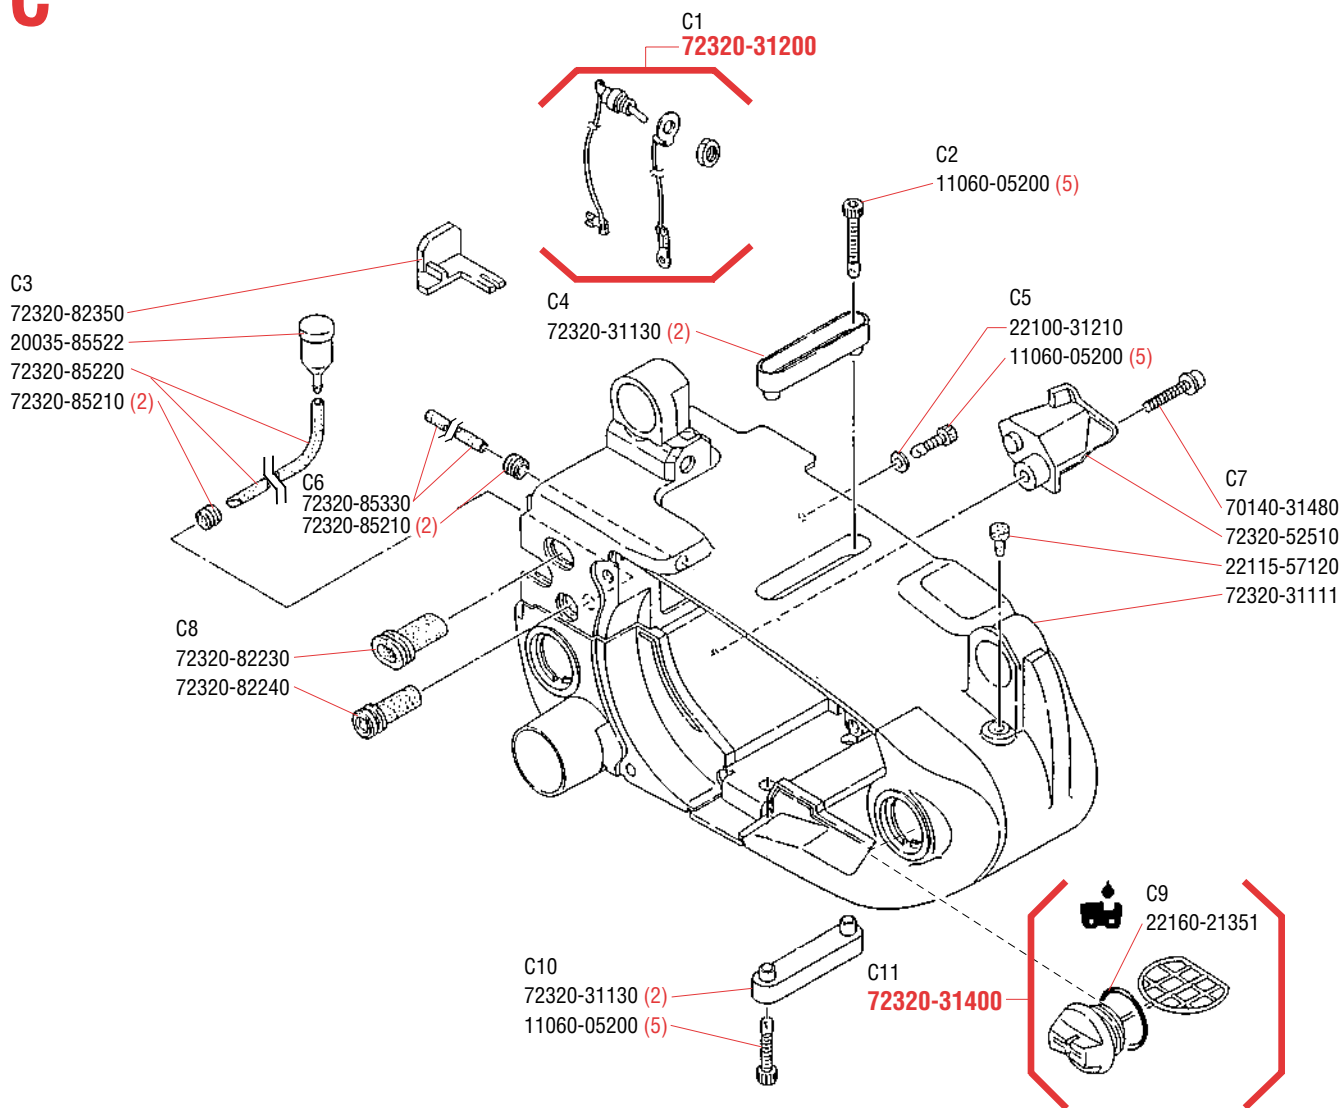

C ENGINE COVER/TAPA/COUVERCLE DU MOTEUR