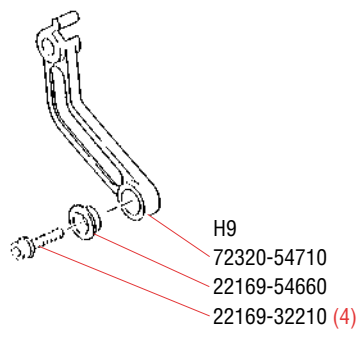

H CLUTCH COVER/TAPA DEL EMBRAGUE/COUVERCLE D'EMBRAYAGE

H8
72320-54000

J

FLYWHEEL/VOLANTE/ROTOR

K

RECOIL STARTER/ARRANCADOR/DÉMARREUR

AIR FILTER/FILTRO AIRE/FILTRE À AIR

M ACCESSORIES/ACCESORIOS/ACCESSOIRES