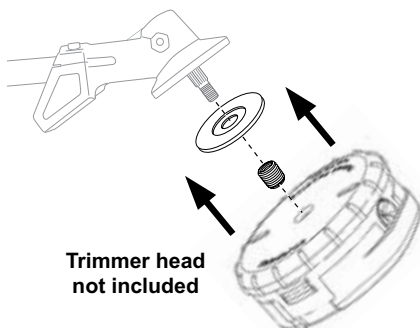

P/N 28820-12000

10MM LH

(Fits Shindaiwa 22F, B45, B450, B530, C35, C350, F195S)

NOTE: Trimmer head is pre-wound with .095" (2.4mm) Silentwist™ trimmer line.

NO.	PART NUMBER	DESCRIPTION	DESCRIPCIÓN	NOM DE LA PIÈCE	QTY.
1	28820-07370	SPOOL LH	CARRETE LH	BOBINE LH	1
2	28820-12310	ARBOR BOLT 10MM LH	PERNO, 10MM LH	BOULON, 10MM LH	1
3	28820-07320	KNOB	PERILLA	POIGNÉE	1
4	28820-07350	CORE	BASE CENTRAL	MOYEU	1
5	28820-07330	EYELET CARRIER	SOPORTE DE BOQUILLAS	CORP DE POULIE	1
6	28820-07340	EYELET	BOQUILLAS	PASSE-CÂBLE	2
7	28820-07380	CAP	TAPA	CAPUCHON	1
8	17500-23600	SPRING	RESORTE	RESSORT	1
9	28820-07390	COVER	TAPA	COUVERCLE	1

P/N 28820-13000

This head with adaptor kits shown below will fit;

**STIHL 10MM X 1.0 LH,
ECHO 10MM X 1.25 LH,
RED MAX 10MM X 1.25 LH**

NOTE: Trimmer head is pre-wound with .095" (2.4mm) Silentwist™ trimmer line.

NO.	PART NUMBER	DESCRIPTION	DESCRIPCIÓN	NOM DE LA PIÈCE	QTY.
1	28820-07370	SPOOL	CARRETE	BOBINE	1
2	28820-07360	BUSHING	BUJE	BAGUE	1
3	28820-07320	KNOB	PERILLA	POIGNÉE	1
4	28820-07350	CORE	BASE CENTRAL	MOYEU	1
5	28820-07330	EYELET CARRIER	SOPORTE DE BOQUILLAS	CORP DE POULIE	1
6	28820-07340	EYELET	BOQUILLAS	PASSE-CÂBLE	2
7	28820-07380	CAP	TAPA	CAPUCHON	1
8	17500-23600	SPRING	RESORTE	RESSORT	1
9	28820-07390	COVER	TAPA	COUVERCLE	1

AVAILABLE ADAPTOR KITS

**28820-07430
SELECTED STIHL STRAIGHT
SHAFT UNITS
10MM X 1.0 LH**

**28820-07440
SELECTED ECHO STRAIGHT
SHAFT UNITS
10MM X 1.25 LH**

**28820-07480
SELECTED RED MAX STRAIGHT
SHAFT UNITS
10MM X 1.25 LH**