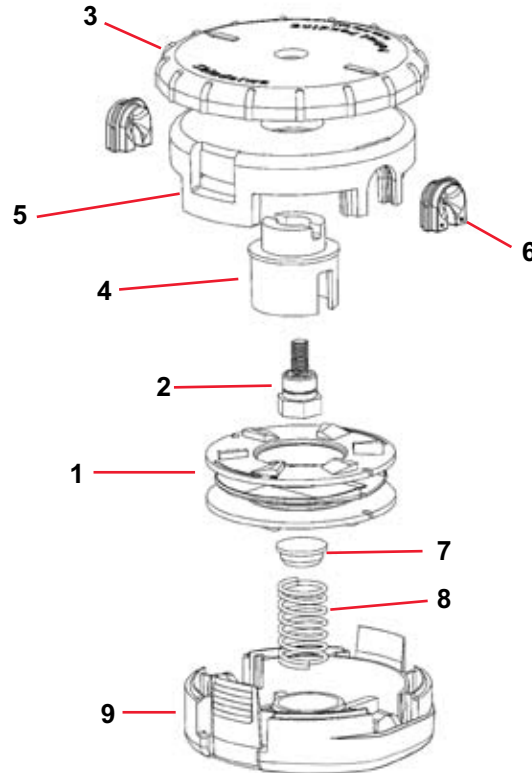

P/N 28820-11000

8MM LH

(Fits Shindaiwa C25, C27, C260, C270, C3410, T25, T27, T260, T261, T270, T272, T350, T3410)

NOTE: Trimmer head is pre-wound with .095" (2.4mm) Silentwist™ trimmer line.

NO.	PART NUMBER	DESCRIPTION	DESCRIPCIÓN	NOM DE LA PIÈCE	QTY.
1	28820-07370	SPOOL LH	CARRETE LH	BOBINE LH	1
2	28820-11310	ARBOR BOLT 8MM LH	PERNO, 8MM LH	BOULON, 8MM LH	1
3	28820-07320	KNOB	PERILLA	POIGNÉE	1
4	28820-07350	CORE	BASE CENTRAL	MOYEU	1
5	28820-07330	EYELET CARRIER	SOPORTE DE BOQUILLAS	CORP DE POULIE	1
6	28820-07340	EYELET	BOQUILLAS	PASSE-CÂBLE	2
7	28820-07380	CAP	TAPA	CAPUCHON	1
8	17500-23600	SPRING	RESORTE	RESSORT	1
9	28820-07390	COVER	TAPA	COUVERCLE	1