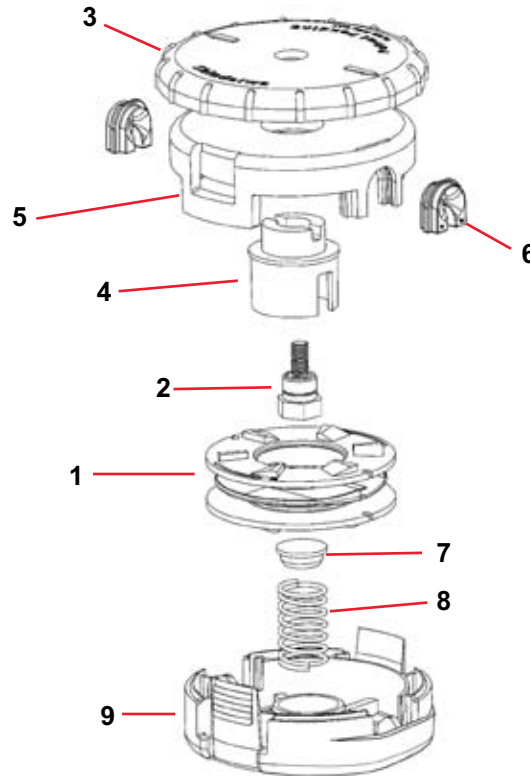

(Fits all Shindaiwa
Straight Shaft Trimmers)

NOTE: Trimmer head is pre-wound with .095" (2.4mm) Silentwist™ trimmer line.

NO.	PART NUMBER	DESCRIPTION	DESCRIPCIÓN	NOM DE LA PIÈCE	QTY.
1	28820-07370	SPOOL LH	CARRETE LH	BOBINE LH	1
2	28820-07360	BUSHING	BUJE	BAGUE	1
3	28820-07320	KNOB	PERILLA	POIGNÉE	1
4	28820-07350	CORE	BASE CENTRAL	MOYEU	1
5	28820-07330	EYELET CARRIER	SOPORTE DE BOQUILLAS	CORP DE POULIE	1
6	28820-07340	EYELET	BOQUILLAS	PASSE-CÂBLE	2
7	28820-07380	CAP	TAPA	CAPUCHON	1
8	17500-23600	spring	resorte	ressort	1
9	28820-07390	COVER	TAPA	COUVERCLE	1
10	28820-07400	STUD, 7MM LH	PERNO, 7MM LH	BOULON, 7MM LH	1
11	28820-07410	STUD, 8MM LH	PERNO, 8MM LH	BOULON, 8MM LH	1
12	28820-07420	STUD, 10MM LH	PERNO, 10MM LH	BOULON, 10MM LH	1

P/N 28820-09000

7MM LH

(Fits Shindaiwa 22T,
C20, C230, C242,
C250, C2510, LT18,
LT20, M230, M231,
M2500, M2510, T18,
T20, T230, T231, T242,
T250, T2500, T2510)

NOTE: Trimmer head is pre-wound with .095" (2.4mm) Silentwist™ trimmer line.

NO.	PART NUMBER	DESCRIPTION	DESCRIPCIÓN	NOM DE LA PIÈCE	QTY.
1	28820-07370	SPOOL LH	CARRETE LH	BOBINE LH	1
2	28820-09310	ARBOR BOLT 7MM LH	PERNO, 7MM LH	BOULON, 7MM LH	1
3	28820-07320	KNOB	PERILLA	POIGNÉE	1
4	28820-07350	CORE	BASE CENTRAL	MOYEU	1
5	28820-07330	EYELET CARRIER	SOPORTE DE BOQUILLAS	CORP DE POULIE	1
6	28820-07340	EYELET	BOQUILLAS	PASSE-CÂBLE	2
7	28820-07380	CAP	TAPA	CAPUCHON	1
8	17500-23600	SPRING	RESORTE	RESSORT	1
9	28820-07390	COVER	TAPA	COUVERCLE	1