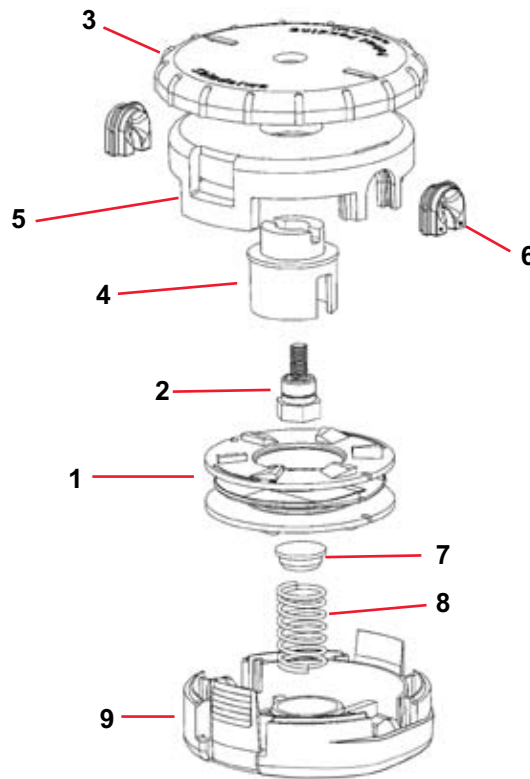

NO.	PART NUMBER	DESCRIPTION	DESCRIPCIÓN	NOM DE LA PIÈCE	QTY.
1	28820-07370	SPOOL LH	CARRETE LH	BOBINE LH	1
2	28820-09310	ARBOR BOLT 7MM LH	PERNO, 7MM LH	BOULON, 7MM LH	1
3	28820-07320	KNOB	PERILLA	POIGNÉE	1
4	28820-07350	CORE	BASE CENTRAL	MOYEU	1
5	28820-07330	EYELET CARRIER	SOPORTE DE BOQUILLAS	CORP DE POULIE	1
6	28820-07340	EYELET	BOQUILLAS	PASSE-CÂBLE	2
7	28820-07380	CAP	TAPA	CAPUCHON	1
8	17500-23600	SPRING	RESORTE	RESSORT	1
9	28820-07390	COVER	TAPA	COUVERCLE	1

P/N 28820-11000

8MM LH

(Fits Shindaiwa C25, C27, C260, C270, C3410, T25, T27, T260, T261, T270, T272, T350, T3410)

NOTE: Trimmer head is pre-wound with .095" (2.4mm) Silentwist™ trimmer line.

NO.	PART NUMBER	DESCRIPTION	DESCRIPCIÓN	NOM DE LA PIÈCE	QTY.
1	28820-07370	SPOOL LH	CARRETE LH	BOBINE LH	1
2	28820-11310	ARBOR BOLT 8MM LH	PERNO, 8MM LH	BOULON, 8MM LH	1
3	28820-07320	KNOB	PERILLA	POIGNÉE	1
4	28820-07350	CORE	BASE CENTRAL	MOYEU	1
5	28820-07330	EYELET CARRIER	SOPORTE DE BOQUILLAS	CORP DE POULIE	1
6	28820-07340	EYELET	BOQUILLAS	PASSE-CÂBLE	2
7	28820-07380	CAP	TAPA	CAPUCHON	1
8	17500-23600	SPRING	RESORTE	RESSORT	1
9	28820-07390	COVER	TAPA	COUVERCLE	1

P/N 28820-12000

10MM LH

(Fits Shindaiwa 22F, B45, B450, B530, C35, C350, F195S)

NOTE: Trimmer head is pre-wound with .095" (2.4mm) Silentwist™ trimmer line.

NO.	PART NUMBER	DESCRIPTION	DESCRIPCIÓN	NOM DE LA PIÈCE	QTY.
1	28820-07370	SPOOL LH	CARRETE LH	BOBINE LH	1
2	28820-12310	ARBOR BOLT 10MM LH	PERNO, 10MM LH	BOULON, 10MM LH	1
3	28820-07320	KNOB	PERILLA	POIGNÉE	1
4	28820-07350	CORE	BASE CENTRAL	MOYEU	1
5	28820-07330	EYELET CARRIER	SOPORTE DE BOQUILLAS	CORP DE POULIE	1
6	28820-07340	EYELET	BOQUILLAS	PASSE-CÂBLE	2
7	28820-07380	CAP	TAPA	CAPUCHON	1
8	17500-23600	SPRING	RESORTE	RESSORT	1
9	28820-07390	COVER	TAPA	COUVERCLE	1

P/N 28820-13000

This head with adaptor kits shown below will fit;

**STIHL 10MM X 1.0 LH,
ECHO 10MM X 1.25 LH,
RED MAX 10MM X 1.25 LH**

NOTE: Trimmer head is pre-wound with .095" (2.4mm) Silentwist™ trimmer line.