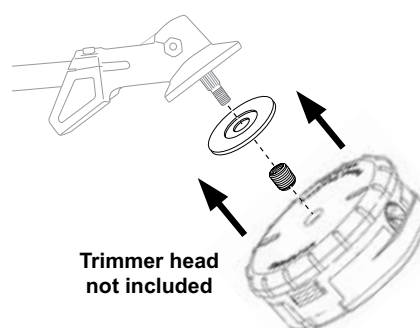

P/N 28820-12000

10MM LH

(Fits Shindaiwa 22F, B45, B450, B530, C35, C350, F195S)

NOTE: Trimmer head is pre-wound with .095" (2.4mm) Silentwist™ trimmer line.

NO.	PART NUMBER	DESCRIPTION	DESCRIPCIÓN	NOM DE LA PIÈCE	QTY.
1	28820-07370	SPOOL LH	CARRETE LH	BOBINE LH	1
2	28820-12310	ARBOR BOLT 10MM LH	PERNO, 10MM LH	BOULON, 10MM LH	1
3	28820-07320	KNOB	PERILLA	POIGNÉE	1
4	28820-07350	CORE	BASE CENTRAL	MOYEU	1
5	28820-07330	EYELET CARRIER	SOPORTE DE BOQUILLAS	CORP DE POULIE	1
6	28820-07340	EYELET	BOQUILLAS	PASSE-CÂBLE	2
7	28820-07380	CAP	TAPA	CAPUCHON	1
8	17500-23600	SPRING	RESORTE	RESSORT	1
9	28820-07390	COVER	TAPA	COUVERCLE	1

P/N 28820-13000

This head with adaptor kits shown below will fit;

**STIHL 10MM X 1.0 LH,
ECHO 10MM X 1.25 LH,
RED MAX 10MM X 1.25 LH**

NOTE: Trimmer head is pre-wound with .095" (2.4mm) Silentwist™ trimmer line.

NO.	PART NUMBER	DESCRIPTION	DESCRIPCIÓN	NOM DE LA PIÈCE	QTY.
1	28820-07370	SPOOL	CARRETE	BOBINE	1
2	28820-07360	BUSHING	BUJE	BAGUE	1
3	28820-07320	KNOB	PERILLA	POIGNÉE	1
4	28820-07350	CORE	BASE CENTRAL	MOYEU	1
5	28820-07330	EYELET CARRIER	SOPORTE DE BOQUILLAS	CORP DE POULIE	1
6	28820-07340	EYELET	BOQUILLAS	PASSE-CÂBLE	2
7	28820-07380	CAP	TAPA	CAPUCHON	1
8	17500-23600	SPRING	RESORTE	RESSORT	1
9	28820-07390	COVER	TAPA	COUVERCLE	1

AVAILABLE ADAPTOR KITS

**28820-07430
SELECTED STIHL STRAIGHT
SHAFT UNITS
10MM X 1.0 LH**

**28820-07440
SELECTED ECHO STRAIGHT
SHAFT UNITS
10MM X 1.25 LH**

**28820-07480
SELECTED RED MAX STRAIGHT
SHAFT UNITS
10MM X 1.25 LH**