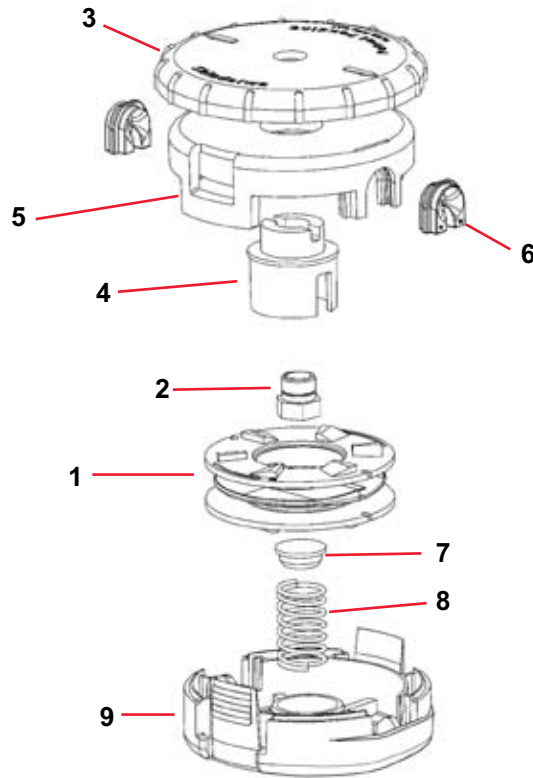

NO.	PART NUMBER	DESCRIPTION	DESCRIPCIÓN	NOM DE LA PIÈCE	QTY.
1	28820-07370	SPOOL LH	CARRETE LH	BOBINE LH	1
2	28820-09310	ARBOR BOLT 7MM LH	PERNO, 7MM LH	BOULON, 7MM LH	1
3	28820-07320	KNOB	PERILLA	POIGNÉE	1
4	28820-07350	CORE	BASE CENTRAL	MOYEU	1
5	28820-07330	EYELET CARRIER	SOPORTE DE BOQUILLAS	CORP DE POULIE	1
6	28820-07340	EYELET	BOQUILLAS	PASSE-CÂBLE	2
7	28820-07380	CAP	TAPA	CAPUCHON	1
8	17500-23600	SPRING	RESORTE	RESSORT	1
9	28820-07390	COVER	TAPA	COUVERCLE	1

P/N 28820-11000

8MM LH

(Fits Shindaiwa C25, C27, C260, C270, C3410, T25, T27, T260, T261, T270, T272, T350, T3410)

NOTE: Trimmer head is pre-wound with .095" (2.4mm) Silentwist™ trimmer line.

NO.	PART NUMBER	DESCRIPTION	DESCRIPCIÓN	NOM DE LA PIÈCE	QTY.
1	28820-07370	SPOOL LH	CARRETE LH	BOBINE LH	1
2	28820-11310	ARBOR BOLT 8MM LH	PERNO, 8MM LH	BOULON, 8MM LH	1
3	28820-07320	KNOB	PERILLA	POIGNÉE	1
4	28820-07350	CORE	BASE CENTRAL	MOYEU	1
5	28820-07330	EYELET CARRIER	SOPORTE DE BOQUILLAS	CORP DE POULIE	1
6	28820-07340	EYELET	BOQUILLAS	PASSE-CÂBLE	2
7	28820-07380	CAP	TAPA	CAPUCHON	1
8	17500-23600	SPRING	RESORTE	RESSORT	1
9	28820-07390	COVER	TAPA	COUVERCLE	1

P/N 28820-12000

10MM LH

(Fits Shindaiwa 22F, B45, B450, B530, C35, C350, F195S)

NOTE: Trimmer head is pre-wound with .095" (2.4mm) Silentwist™ trimmer line.

NO.	PART NUMBER	DESCRIPTION	DESCRIPCIÓN	NOM DE LA PIÈCE	QTY.
1	28820-07370	SPOOL LH	CARRETE LH	BOBINE LH	1
2	28820-12310	ARBOR BOLT 10MM LH	PERNO, 10MM LH	BOULON, 10MM LH	1
3	28820-07320	KNOB	PERILLA	POIGNÉE	1
4	28820-07350	CORE	BASE CENTRAL	MOYEU	1
5	28820-07330	EYELET CARRIER	SOPORTE DE BOQUILLAS	CORP DE POULIE	1
6	28820-07340	EYELET	BOQUILLAS	PASSE-CÂBLE	2
7	28820-07380	CAP	TAPA	CAPUCHON	1
8	17500-23600	SPRING	RESORTE	RESSORT	1
9	28820-07390	COVER	TAPA	COUVERCLE	1

P/N 28820-13000

This head with adaptor kits shown below will fit;

**STIHL 10MM X 1.0 LH,
ECHO 10MM X 1.25 LH,
RED MAX 10MM X 1.25 LH**

NOTE: Trimmer head is pre-wound with .095" (2.4mm) Silentwist™ trimmer line.