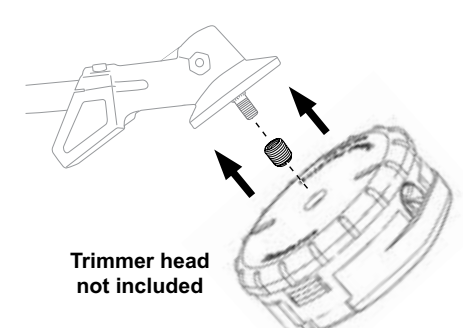

NO.	PART NUMBER	DESCRIPTION	DESCRIPCIÓN	NOM DE LA PIÈCE	QTY.
1	28820-07370	SPOOL	CARRETE	BOBINE	1
2	28820-07360	BUSHING	BUJE	BAGUE	1
3	28820-07320	KNOB	PERILLA	POIGNÉE	1
4	28820-07350	CORE	BASE CENTRAL	MOYEU	1
5	28820-07330	EYELET CARRIER	SOPORTE DE BOQUILLAS	CORP DE POULIE	1
6	28820-07340	EYELET	BOQUILLAS	PASSE-CÂBLE	2
7	28820-07380	CAP	TAPA	CAPUCHON	1
8	17500-23600	SPRING	RESORTE	RESSORT	1
9	28820-07390	COVER	TAPA	COUVERCLE	1

AVAILABLE ADAPTOR KITS

**28820-07430
SELECTED STIHL STRAIGHT
SHAFT UNITS
10MM X 1.0 LH**

**28820-07440
SELECTED ECHO STRAIGHT
SHAFT UNITS
10MM X 1.25 LH**

**28820-07480
SELECTED RED MAX STRAIGHT
SHAFT UNITS
10MM X 1.25 LH**